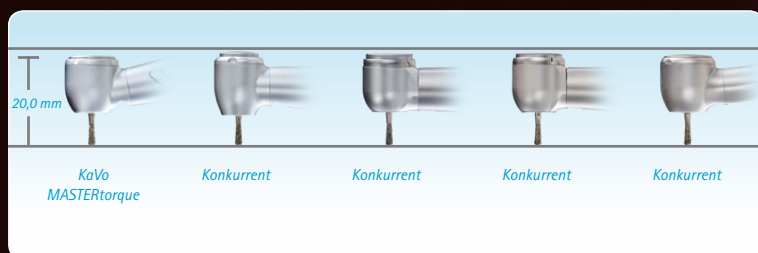

Mycket god sikt.

Den kompakta och ergonomiska konstruktionen på KaVo MASTERtorque och det unika belysningskonceptet från KaVo skapar bästa arbets- och siktförhållandet vid preparationsområdet.

Huvudstorlek i jämförelse med andra tillverkare.

Se mer

- Minskad diameter på huvudet mot borret
  En huvudhöjd på bara 13,1 mm – vid 19 mm borrar, bara 20 mm totalhöjd.
- Med patenterad KaVo 100°/19° huvud-/knäinkelkombination.

Mer ljus

- Preparationsområdet är alltid perfekt upplyst.
- Mycket god sikt till preparationsområdet i sprayläge; ljus- och spraymynningar sitter optimerade mot varandra.