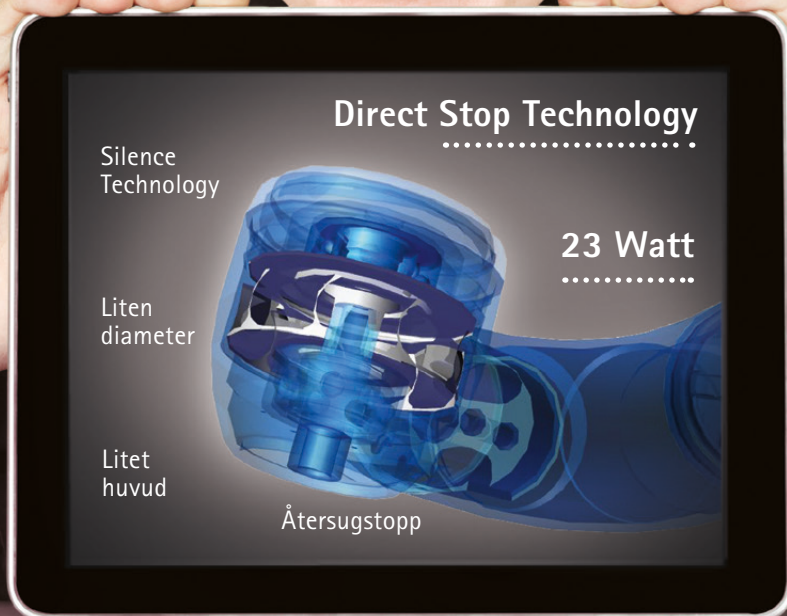

KaVo MASTERtorque™ Turbin med Direct Stop Technology

# Starkare. Tystare. Bekvämare.

**NYHET**

KaVo MASTERtorque™  
Turbin med Direct Stop Technology

KaVo *Master Series*

Med perfektion och påtaglig känsla för kvalitet.

KaVo. Dental Excellence.

## Starkare.

KaVo MASTERtorque – upplev en helt ny dimension av prestanda på 23 watt. Bästa förutsättningarna för att kunna preparera säkert och effektivt.

- **Mer effekt**  
23 watt oslagbar prestanda ger ca 20 % högre effekt.
- **Högre precision**  
Stabilt varvtal och hög effekt.
- **Bästa komfort**  
Effektiv och exakt preparering även vid lätt arbetstryck.