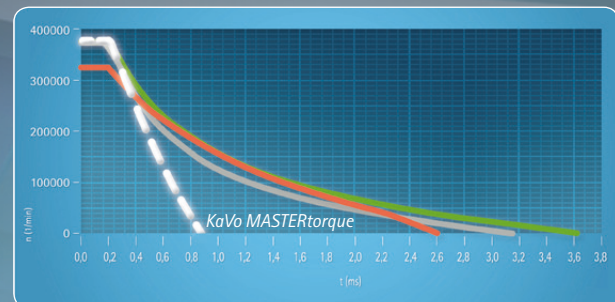

Arbeta säkert och bekvämt – med Direct Stop Technology.

Snabbare stopp – för din säkerhet. Den nya Direct Stop Technology (DST) minskar stopptiden på KaVo MASTERtorque med

** i medelvärde

Preparera säkert

Innovativ Direct Stop Technology stoppar borret på en sekund** och skapar på så vis större säkerhet i behandlingen.

ca 60 % och stannar på bara en sekund. Ger de bästa förutsättningarna att arbeta både säkert och bekvämt.

Borrets stopptid

Stoptid i jämförelse med andra turbiner.