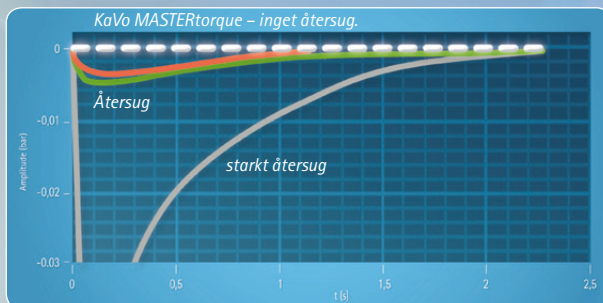

Återsug vid huvudet

Återsugstopp och undertryck vid huvudet.

Säker hygien

Mycket kort stopptid förhindrar att aerosoler sugas tillbaka och att partiklar sugas in i turbinhuvudet, vilket är förutsättningar för säker hygien och lång livslängd.

Arbeta snabbare och effektivare med större säkerhet

DST gör det möjligt att fortsätta arbeta direkt efter att du gjort en paus med borren, t.ex. efter preparationskontrollen eller när du byter borrhjul.

KaVo. Dental Excellence.